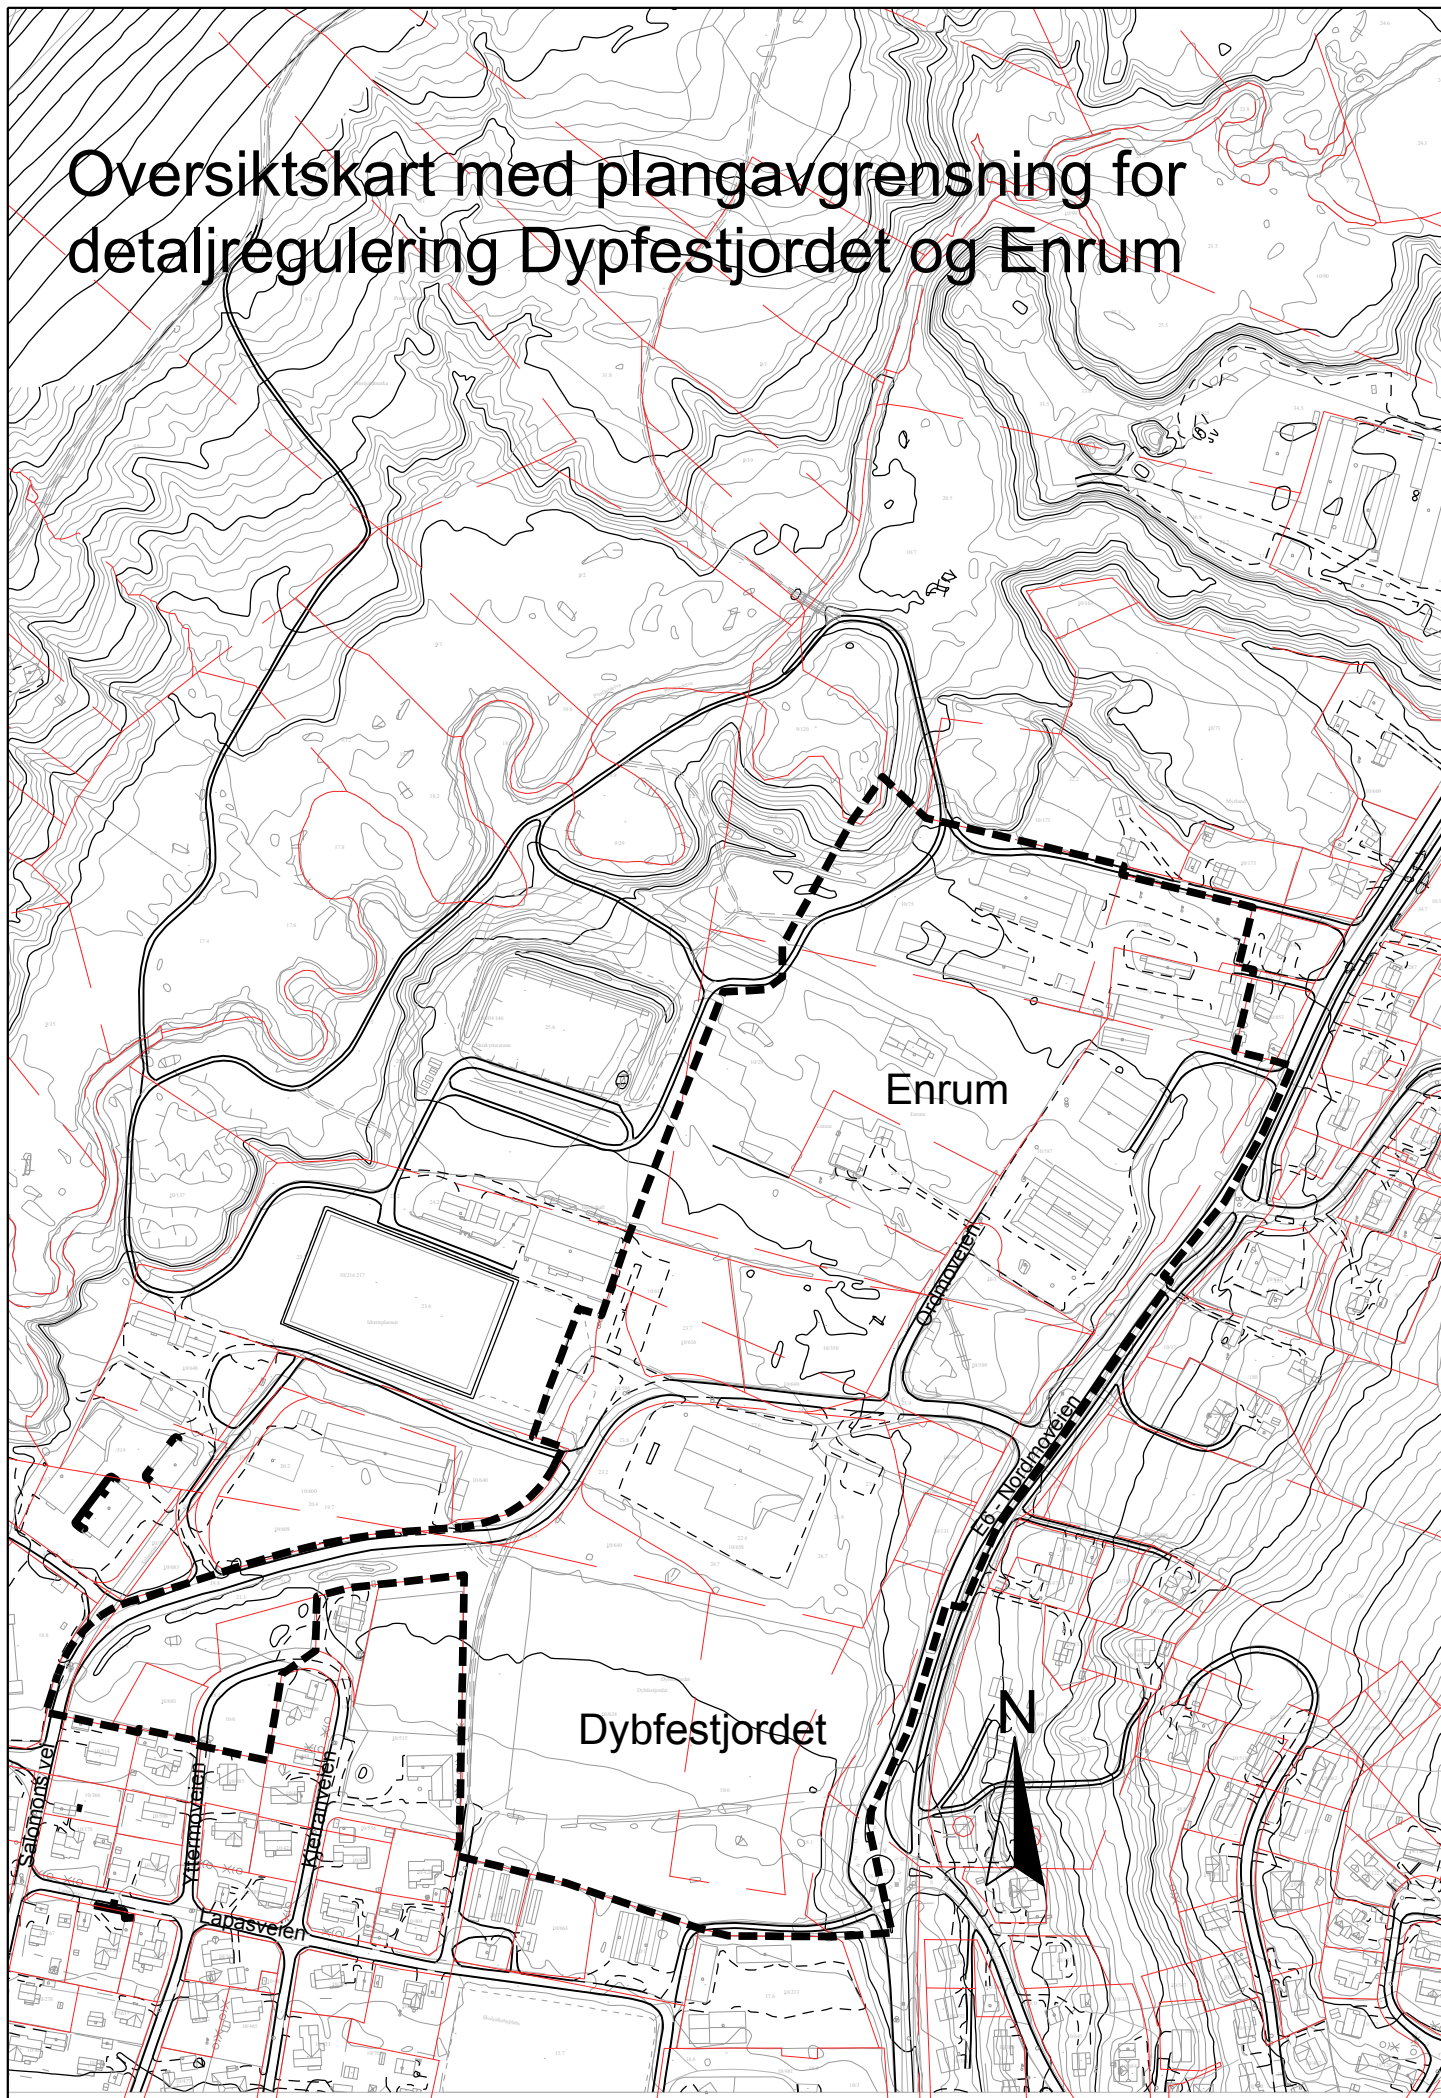

Oversiktskart med plangavgrensning for detaljregulering Dypfestjordet og Enrum