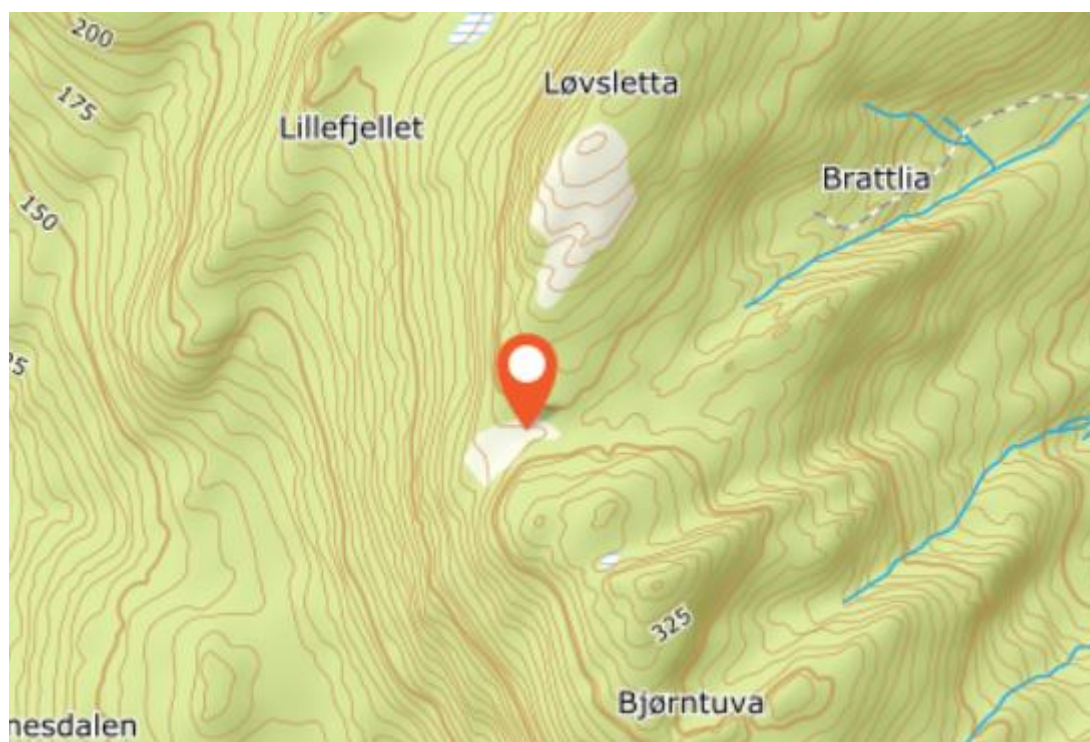

Kartutsnitt for løpenummer 14–26

14 Heian (Bordalsheian er flytta mot nordøst) 15) Heiavatnat (småjern oppå Heian)

16 Høgsfjellet (Løsletta er feilplassert her)

17 Løsletta (retta plassering)

18 Fjerdevatnet (Trivatnet er flytta, det var feilplassert)

19 Stullen

20 Mellomheidalen 21 Ytterheidalen

22 Fordehågen

23 Orrhågen/Skjellberget

24 Grønnåsen 25 Solliåsen 26 Solliåsmyra 27 Ballsnes (nes) 28 Balsnes (gard 57) 29 Balsnes (bruk 57/4)